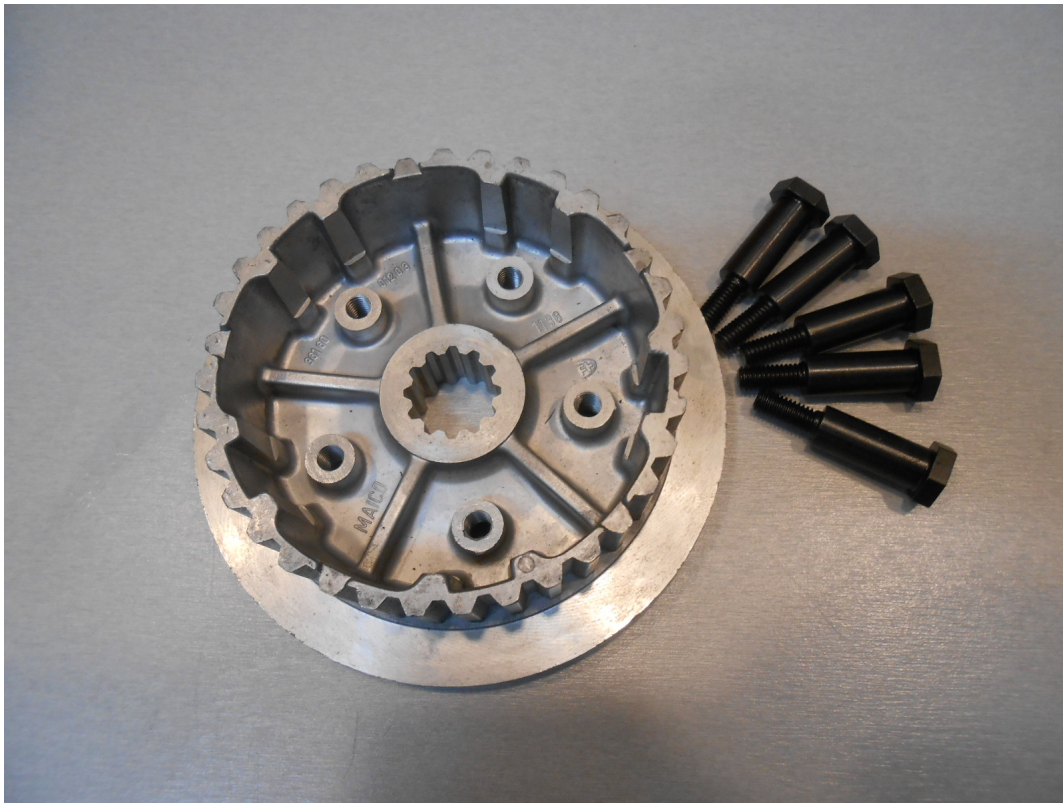

Lamellenkörper mit Schrauben Kupplung ab 1983 bis heute

Bewertung: Noch nicht bewertet

149,80 €

149,80 €

Netto: 125,88 €

Preisnachlass

Steuerbetrag 23,92 €

[Stellen Sie eine Frage zu diesem Produkt](#)

Hersteller [maico-koestler](#)

Beschreibung Lamellenkörper und Satz Schrauben (Typ 108105) der Kupplung passend für alle 250/320/440/500 MC/GS Modelle von 1983 bis

heute.
Original Teil MADE IN GERMANY!